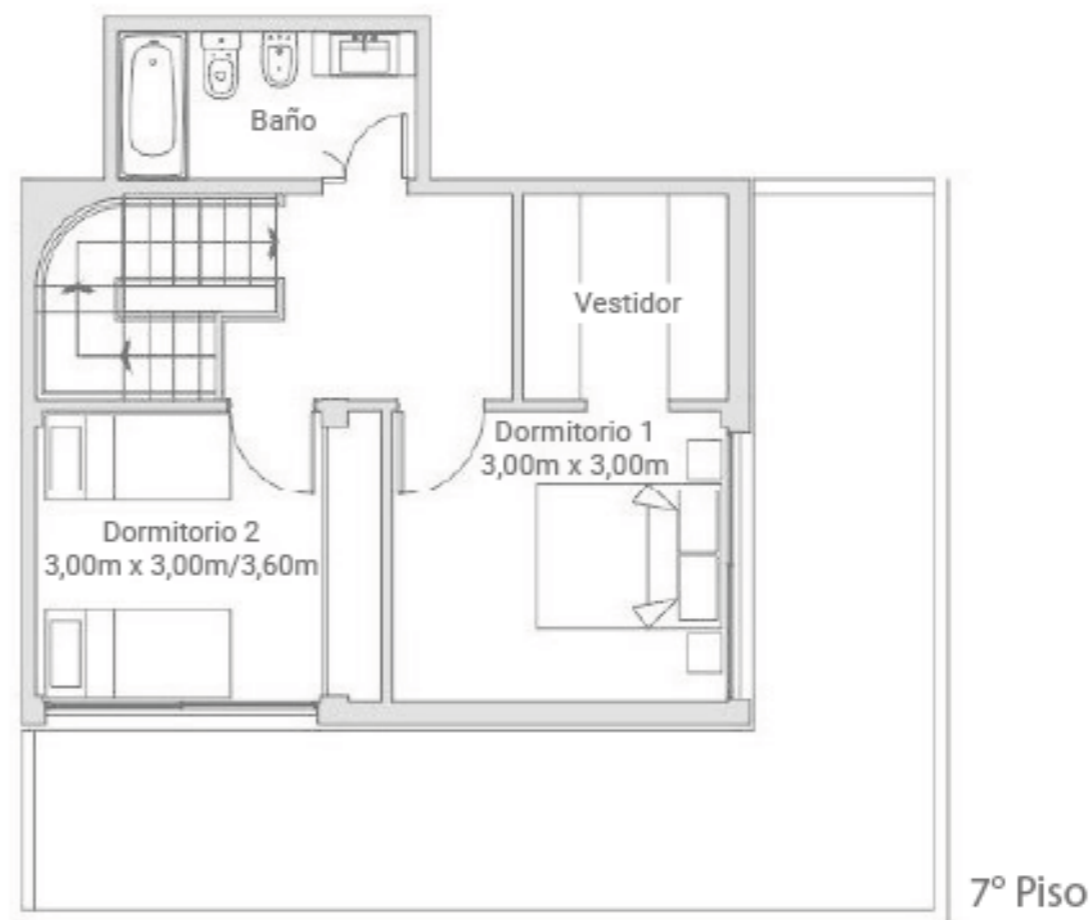

PRIMA

3 Ambientes Dúplex

Superficie Total

120,33 m²

Sup. Cubierta

89,14 m²

Sup. Descubierta

31,19 m²

"Todas las medidas, superficies, ilustraciones, detalles y demás características que figuran en los distintos elementos de promoción son aproximados, estimativos y ejemplificativos. Las mismas incluyen muros y ductos. La determinación final de las medidas se realizará una vez concluida la edificación, y serán las que surgirán del plano de mensura particular y división por el Régimen de Propiedad Horizontal. La propietaria se reserva el derecho de modificar a su solo criterio los planos, destinos, frentes, fachadas y cuantas más características tendrá el complejo edilicio"