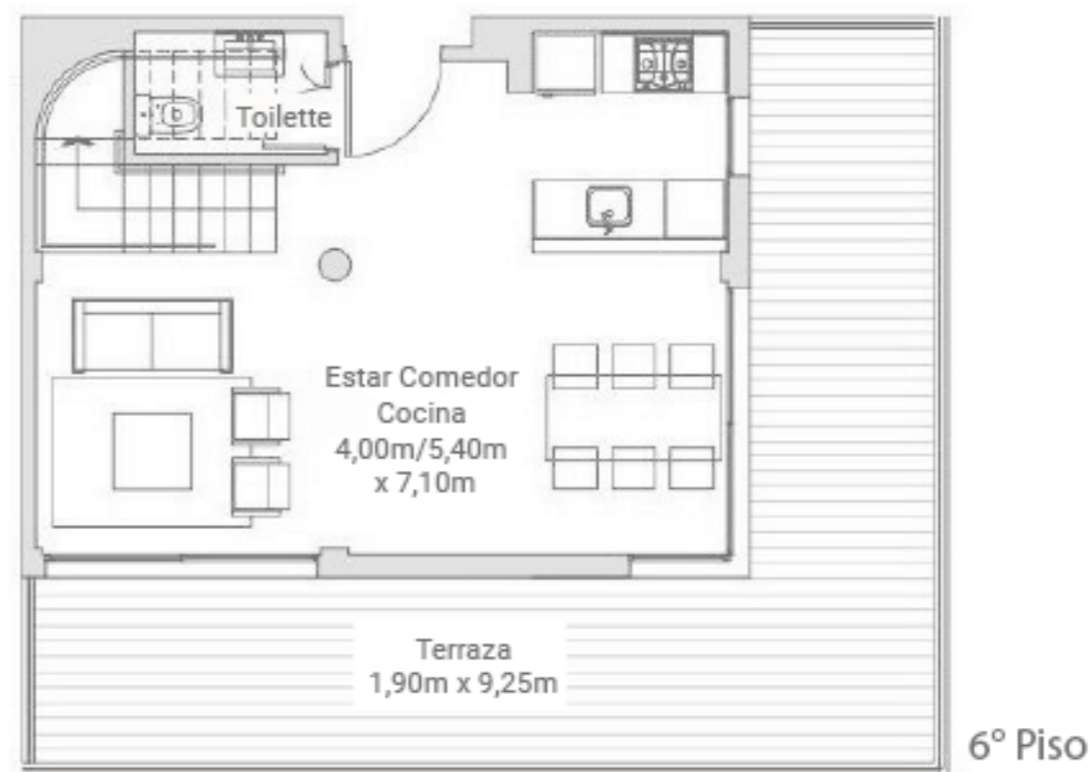

PRIMA

3 Ambientes Dúplex

Superficie Total

120,33 m²

Sup. Cubierta

89,14 m²

Sup. Descubierta

31,19 m²

"Todas las medidas, superficies, ilustraciones, detalles y demás características que figuran en los distintos elementos de promoción son aproximados, estimativos y ejemplificativos. Las mismas incluyen muros y ductos. La determinación final de las medidas se realizará una vez concluida la edificación, y serán las que surgirán del plano de mensura particular y división por el Régimen de Propiedad Horizontal. La propietaria se reserva el derecho de modificar a su solo criterio los planos, destinos, frentes, fachadas y cuantas más características tendrá el complejo edilicio"