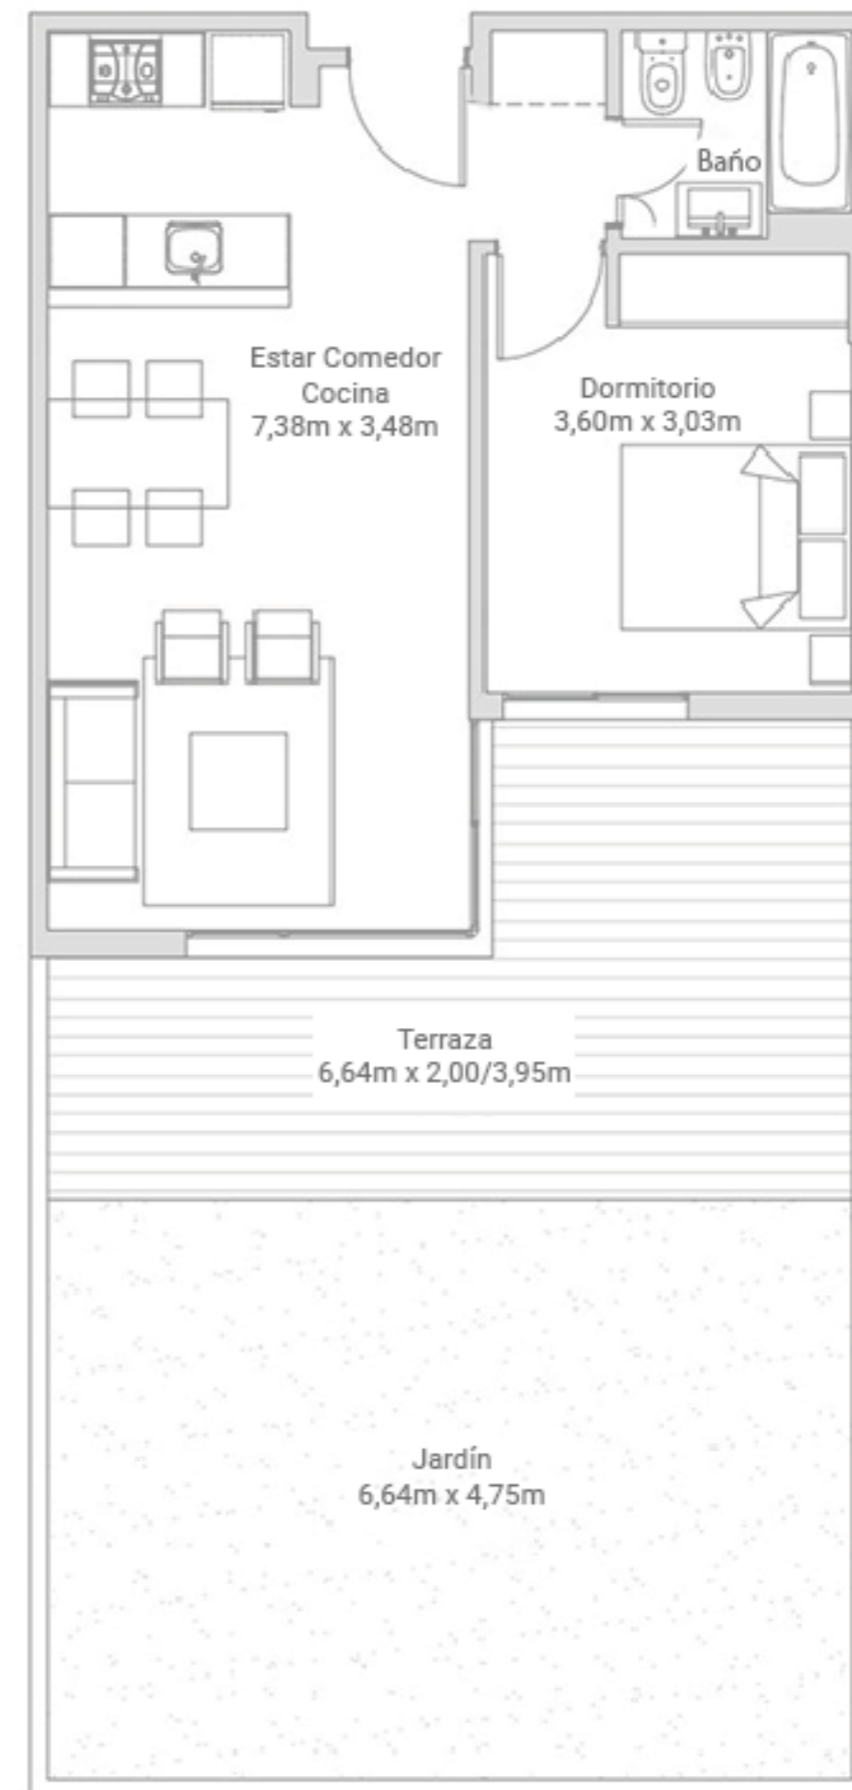

PRIMA

2 Ambientes con Jardín

Superficie Total

111,83 m²

Sup. Cubierta

47,56 m²

Sup. Semicubierta

3,39 m²

Sup. Descubierta

60,88 m²

"Todas las medidas, superficies, ilustraciones, detalles y demás características que figuran en los distintos elementos de promoción son aproximados, estimativos y ejemplificativos. Las mismas incluyen muros y ductos. La determinación final de las medidas se realizará una vez concluida la edificación, y serán las que surgirán del plano de mensura particular y división por el Régimen de Propiedad Horizontal. La propietaria se reserva el derecho de modificar a su solo criterio los planos, destinos, frentes, fachadas y cuantas más características tendrá el complejo edilicio"