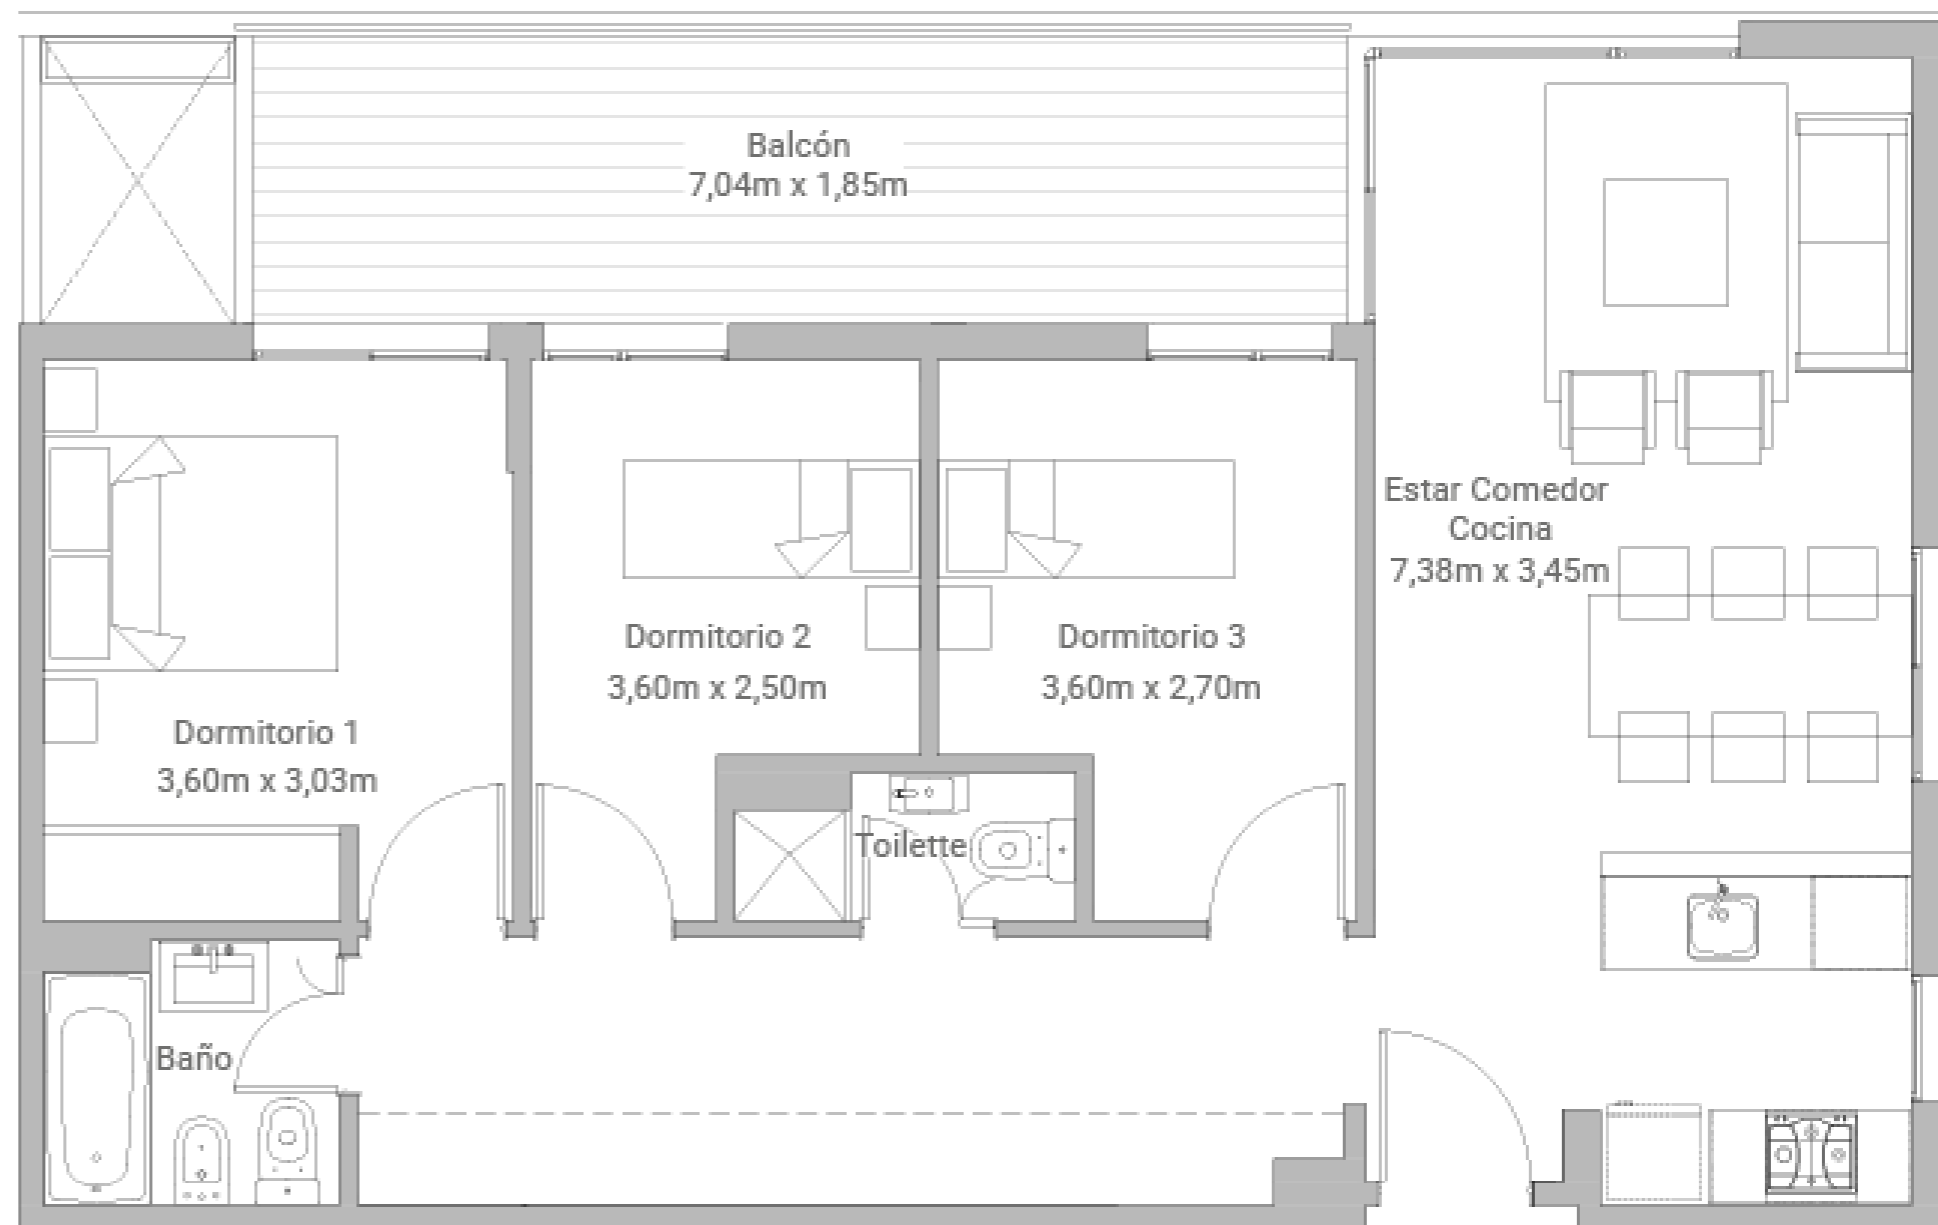

PRIMA

4 Ambientes

Superficie Total

92,83 m²

Sup. Cubierta

78,90 m²

Sup. Semicubierta

13,93 m²

"Todas las medidas, superficies, ilustraciones, detalles y demás características que figuran en los distintos elementos de promoción son aproximados, estimativos y ejemplificativos. Las mismas incluyen muros y ductos. La determinación final de las medidas se realizará una vez concluida la edificación, y serán las que surgirán del plano de mensura particular y división por el Régimen de Propiedad Horizontal. La propietaria se reserva el derecho de modificar a su solo criterio los planos, destinos, frentes, fachadas y cuantas más características tendrá el complejo edilicio"